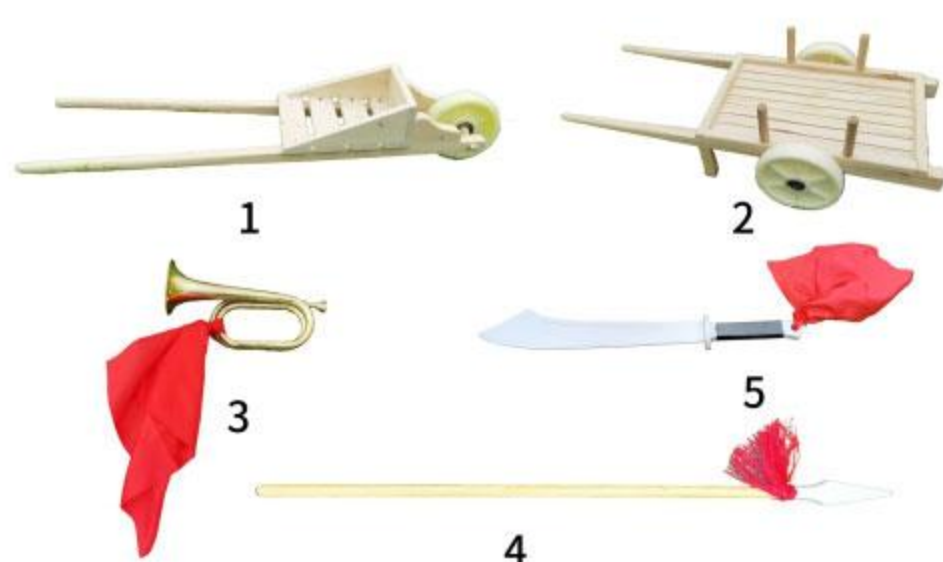

产品名称：长征角色包

产品编号：LMF-YZ03

装箱数量：1箱

序号	名称	数量
1	独轮车	4辆
2	木板车	1辆
3	号角	1个
4	红缨枪	5把
5	木大刀	5把